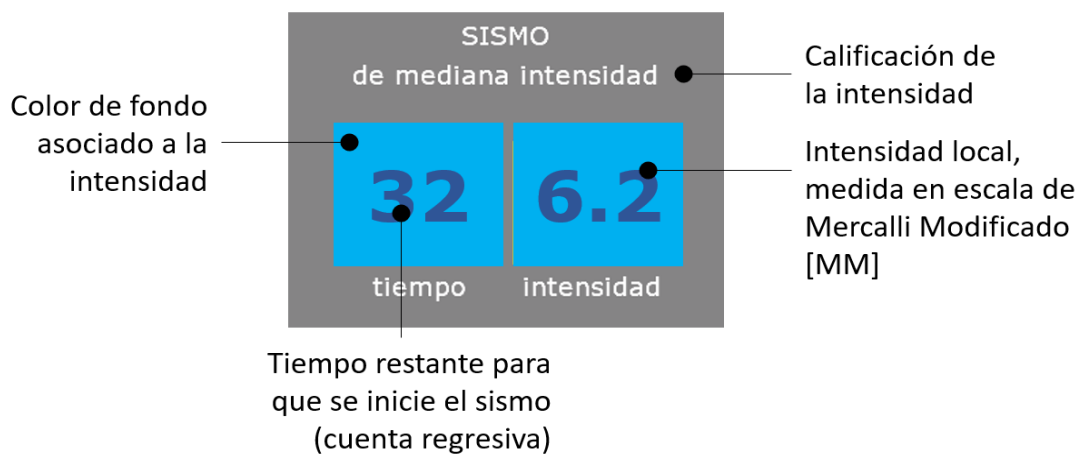

AlertNano

ALERTA TEMPRANA DE SISMOS Y TSUNAMIS

Guía rápida de Uso

¡Felicitaciones! Has adquirido un dispositivo de alerta temprana de sismos, AlertNANO de Xancura. Este dispositivo te avisará, con algunos segundos e incluso minutos de anticipación, que un sismo está a punto de propagarse hasta la localidad en la que te encuentras.

¿Cómo es esto posible?

Xancura cuenta con la red privada de monitoreo sísmico más grande de Chile. Cada vez que un sismo se inicia en algún punto del territorio nacional, la red Xancura lo detecta y estima la intensidad Mercalli con que el temblor se manifestará en tu localidad, así como el tiempo que falta para que éste se perciba en tu ciudad. Eso sí, debes tener en consideración que si te encuentras muy cerca del epicentro del sismo, es posible que la alerta te llegue con muy poco tiempo de anticipación o, incluso, cuando ya estés sintiendo el sismo.

¿En qué consiste la alerta?

Lo primero que debemos aclarar es que sólo recibirás alerta en el caso que vayas a percibir el sismo en el lugar en el que estás. Para ser más precisos, sólo recibirás la alerta si el sismo va a alcanzar una intensidad Mercalli superior a II (2.0 [MM]) en tu localidad.

La alerta se manifestará de manera visual y sonora en tu dispositivo AlertNANO.

Recuerda que un sismo podría incrementar su intensidad en origen (epicentro), lo que podría traducirse en incrementos de la intensidad que se va a experimentar localmente, pudiendo cambiar el color de la pantalla mientras se esté dando la alerta temprana o durante el curso del sismo.